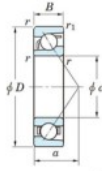

Rillenkugellager einreihig 7228-B-FY-JTEKT - 7228-B-FY-JTEKT

<https://www.123kugellager.ch/kugellager-gehauselager/rillenkugellager/einreihig/7228-b-fy-jtekt>

Boundary dimensions

Single row angular bearing

Bearing No.	Boundary dimensions(mm)						Basic load ratings(kN)		Fatigue load limit(kN)		Limiting factor	
	d	D	B	r1(mm)	r2(mm)	Cr	C0r	C0	C1	Factor	Limiting speed(min-1) Grease lub.	
7228B FY	140	250	42	3	1.1	247	213	7.85	-	-	2200	

PRODUKTMERKMALE

Marke	JTEKT
N° Ean13	3616060643100
Innendurchmesser	140 mm
Außendurchmesser	250 mm
Dicke	42 mm
Grenzdrehzahl	2200 rpm
Dynamische Belastung	247 kN
Statische Belastung	213 kN
Verpackung	1