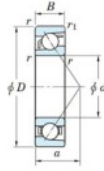

Rillenkugellager einreihig 7028-FY-JTEKT - 7028-FY-JTEKT

<https://www.123kugellager.ch/kugellager-gehauselager/rillenkugellager/einreihig/7028-fy-jtekt>

Boundary dimensions

Single row angular bearing

Bearing No.	Boundary dimensions(mm)					Basic load ratings(kN)		Fatigue load limit(kN)		factor	Limiting speeds(min-1) Grease lub.
	a	D	B	r1(mm)	r2(mm)	Cr	Cor	Cu	fo		
7028 FY	140	210	33	2	1	150	133	5.3	-	-	3300

PRODUKTMERKMALE

Marke	JTEKT
N° Ean13	3616060643087
Innendurchmesser	140 mm
Außendurchmesser	210 mm
Dicke	33 mm
Grenzdrehzahl	3300 rpm
Dynamische Belastung	150 kN
Statische Belastung	210 kN
Verpackung	1