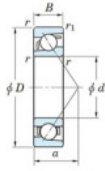

## Rillenkugellager einreihig 7226-FY-JTEKT - 7226-FY-JTEKT

<https://www.123kugellager.ch/kugellager-gehauselager/rillenkugellager/einreihig/7226-fy-jtekt>

Boundary dimensions

Single row angular bearing

Bearing No.	Boundary dimensions(mm)						Basic load ratings(kN)		Fatigue load limit(kN)		factor	Limiting speeds(min-1) Grease Lub.
	d	D	B	r(max)	r1(max)	r2(max)	Cr	Cor	Cu	U		
7226 FY	130	230	40	3	1.1	245	198	7.6	-	-	3200	

### PRODUKTMERKMALE

Marke	JTEKT
N° Ean13	3616060642998
Innendurchmesser	130 mm
Außendurchmesser	230 mm
Dicke	40 mm
Grenzdrehzahl	3200 rpm
Dynamische Belastung	245 kN
Statische Belastung	198 kN
Verpackung	1