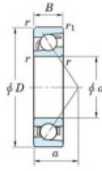

## Rillenkugellager einreihig 7226-FY-JTEKT - 7226-FY-JTEKT

<https://www.123kugellager.ch/kugellager-gehauselager/rillenkugellager/einreihig/7226-fy-jtekt>

Boundary dimensions

Single row angular bearing

Bearing No.	Boundary dimensions(mm)						Basic load ratings(kN)		Fatigue load limit(kN)		Limiting speeds(min-1)	
	d	D	B	r(max)	r1(max)	r2(max)	Cr	Cor	Cu	fu	Grease Lub.	
7226 FY	130	230	40	3	1.1	245	198	7.6	-	3200		

### PRODUKTMERKMALE

Marke	JTEKT
N° Ean13	3616060642998
Innendurchmesser	130 mm
Außendurchmesser	230 mm
Dicke	40 mm
Grenzdrehzahl	3200 rpm
Dynamische Belastung	245 kN
Statische Belastung	198 kN
Verpackung	1