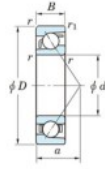

Rillenkugellager einreihig 7024-FY-JTEKT - 7024-FY-JTEKT

<https://www.123kugellager.ch/kugellager-gehauselager/rillenkugellager/einreihig/7024-fy-jtekt>

Boundary dimensions

Bearing No.	Boundary dimensions(mm)					Basic load ratings(kN)		Fatigue load limit(kN)		factor	Limiting speed(min-1) (Grease lub.)
	d	D	B	r1(mm)	r1(max)	Cr	Cor	Cr	Cor		
7024 FY	120	180	28	2	1	121	103	4.5	-	-	3900

PRODUKTMERKMALE

Marke	JTEKT
N° Ean13	3616060642837
Innendurchmesser	120 mm
Innendurchmesser	4.724" inch
Außendurchmesser	180 mm
Außendurchmesser	7.087" inch
Dicke	28 mm
Dicke	1.102" inch
Grenzdrehzahl	3900 rpm
Dynamische Belastung	121 kN
Statische Belastung	103 kN
Verpackung	1