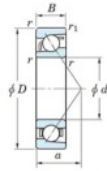

## Rillenkugellager einreihig 7221-FY-JTEKT - 7221-FY-JTEKT

<https://www.123kugellager.ch/kugellager-gehauselager/rillenkugellager/einreihig/7221-fy-jtekt>

Boundary dimensions

Single row angular bearing

Bearing No.	Boundary dimensions(mm)					Basic load ratings(kN)		Fatigue load limit(kN)		factor	Limiting speeds(min-1) Grease lub.
	d	D	B	r1(min)	r1(max)	Cr	C0r	Cu	10		
7221 FY	105	190	36	2.1	1.1	187	132	6.7	-	-	3900

## PRODUKTMERKMALE

Marke	JTEKT
N° Ean13	3616060642592
Innendurchmesser	105 mm
Innendurchmesser	4.134" inch
Außendurchmesser	190 mm
Außendurchmesser	7.48" inch
Dicke	36 mm
Dicke	1.417" inch
Grenzdrehzahl	3900 rpm
Dynamische Belastung	187 kN
Statische Belastung	132 kN
Verpackung	1