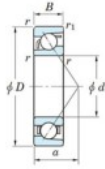

## Rillenkugellager einreihig 7221-B-FY-JTEKT - 7221-B-FY-JTEKT

<https://www.123kugellager.ch/kugellager-gehauselager/rillenkugellager/einreihig/7221-b-fy-jtekt>

Boundary dimensions

Single row angular bearing

Bearing No.	Boundary dimensions(mm)					Basic load ratings(kN)		Fatigue load limit(kN)		factor	Limiting speeds(min-1) Grease lub.
	d	D	B	r(max)	r1(min)	Cr	Cor	Cu	Ca		
7221B FY	105	190	36	2.1	1.1	169	121	5.8	-	-	2900

## PRODUKTMERKMALE

Marke	JTEKT
N° Ean13	3616060642585
Innendurchmesser	105 mm
Innendurchmesser	4.134" inch
Außendurchmesser	190 mm
Außendurchmesser	7.48" inch
Dicke	36 mm
Dicke	1.417" inch
Grenzdrehzahl	2900 rpm
Dynamische Belastung	169 kN
Statische Belastung	121 kN
Verpackung	1