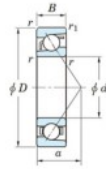

Rillenkugellager einreihig 7320-FY-JTEKT - 7320-FY-JTEKT

<https://www.123kugellager.ch/kugellager-gehauselager/rillenkugellager/einreihig/7320-fy-jtekt>

Boundary dimensions

Single row angular bearing

Bearing No.	Boundary dimensions(mm)						Basic load ratings(kN)		Fatigue load limit(kN)		factor	Limiting speeds(min-1) Grease lub.
	d	D	B	r (mm)	r1 (mm)	r2 (mm)	Cr	Cor	Cu	fu		
7320 FY	100	215	47	3	1.1		229	161	6.6	-	3600	

PRODUKTMERKMALE

Marke	JTEKT
N° Ean13	3616060642509
Innendurchmesser	100 mm
Außendurchmesser	215 mm
Dicke	47 mm
Grenzdrehzahl	3600 rpm
Dynamische Belastung	229 kN
Statische Belastung	161 kN
Verpackung	1