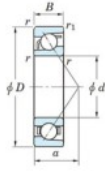

## Rillenkugellager einreihig 7216-C-FY-JTEKT - 7216-C-FY-JTEKT

<https://www.123kugellager.ch/kugellager-gehauselager/rillenkugellager/einreihig/7216-c-fy-jtekt>

Boundary dimensions

Single row angular bearing

Bearing No.	Boundary dimensions(mm)					Basic load ratings(kN)		Fatigue load		Limiting	
	d	D	B	r(mm)	r1(mm)	Cr	C0r	Ca	factor	speeds(min-1)	Grease Lub.
7216C FY	80	140	26	2	1	116	77.5	4.7	14.7	7500	

### PRODUKTMERKMALE

Marke	JTEKT
N° Ean13	3616060641939
Innendurchmesser	80 mm
Außendurchmesser	140 mm
Dicke	26 mm
Grenzdrehzahl	7500 rpm
Dynamische Belastung	116 kN
Statische Belastung	77.5 kN
Verpackung	1