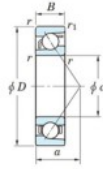

Rillenkugellager einreihig 7016-FY-JTEKT - 7016-FY-JTEKT

<https://www.123kugellager.ch/kugellager-gehauselager/rillenkugellager/einreihig/7016-fy-jtekt>

Boundary dimensions

Bearing No.	Boundary dimensions (mm)					Basic load ratings (kN)		Fatigue load factor		Limiting speeds (min-1)
	d	D	B	r (mm)	r1 (mm)	Cr	Cor	Cu	ff	Grease lub.
7016 FY	80	125	22	1.1	0.6	66.7	50.6	2.75	-	5800

PRODUKTMERKMALE

Marke	JTEKT
N° Ean13	3616060641892
Innendurchmesser	80 mm
Außendurchmesser	125 mm
Dicke	22 mm
Grenzdrehzahl	5800 rpm
Dynamische Belastung	66.7 kN
Statische Belastung	50.6 kN
Verpackung	1