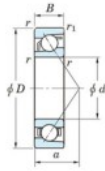

Rillenkugellager einreihig 7215-B-FY-JTEKT - 7215-B-FY-JTEKT

<https://www.123kugellager.ch/kugellager-gehauselager/rillenkugellager/einreihig/7215-b-fy-jtekt>

Boundary dimensions

Single row angular bearing

Bearing No.	Boundary dimensions(mm)					Basic load ratings(kN)		Fatigue load limit(kN)		factor	Limiting speed/(min-1) Grease lub.
	d	D	B	r (mm)	r1 (mm)	Cr	C0r	Cu	10		
7215B FY	75	130	25	1.5	1	89.6	59.3	3.4	-	-	4300

PRODUKTMERKMALE

Marke	JTEKT
N° Ean13	3616060641779
Innendurchmesser	75 mm
Außendurchmesser	130 mm
Dicke	25 mm
Grenzdrehzahl	4300 rpm
Dynamische Belastung	89.6 kN
Statische Belastung	59.3 kN
Verpackung	1