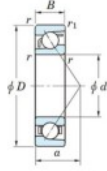

Rillenkugellager einreihig 7212-C-FY-JTEKT - 7212-C-FY-JTEKT

<https://www.123kugellager.ch/kugellager-gehauselager/rillenkugellager/einreihig/7212-c-fy-jtekt>

Boundary dimensions

Single row angular bearing

Bearing No.	Boundary dimensions(mm)						Basic load ratings(kN)		Fatigue load limit(kN)		Limiting factor	
	d	D	B	r(mm)	r1(mm)	r2(mm)	Cr	CDr	Cu	CU	FD	speed/(min-1) Grease lub.
7212C FY	60	110	22	1.5	1		80	49.5	3.2	14.5		9500

PRODUKTMERKMALE

Marke	JTEKT
N° Ean13	3616060641366
Innendurchmesser	60 mm
Außendurchmesser	110 mm
Dicke	22 mm
Grenzdrehzahl	9500 rpm
Dynamische Belastung	80 kN
Statische Belastung	49.5 kN
Verpackung	1

kontakt@123kugellager.ch