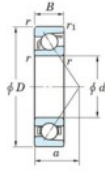

Rillenkugellager einreihig 7012-C-FY-JTEKT - 7012-C-FY-JTEKT

<https://www.123kugellager.ch/kugellager-gehauselager/rillenkugellager/einreihig/7012-c-fy-jtekt>

Boundary dimensions

Single row angular bearing

Bearing No.	Boundary dimensions(mm)					Basic load ratings(kN)		Fatigue load		factor	Limiting speeds(min-1) Grease lub.
	d	D	B	r(mm)	r1(mm)	Cr	C0r	Cr	C0r		
7012C FY	60	95	18	1.1	0.6	43.8	30.6	1.75	15.7		11000

PRODUKTMERKMALE

Marke	JTEKT
N° Ean13	3616060641335
Innendurchmesser	60 mm
Außendurchmesser	95 mm
Dicke	18 mm
Grenzdrehzahl	11000 rpm
Dynamische Belastung	43.8 kN
Statische Belastung	30.6 kN
Verpackung	1