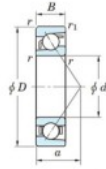

Rillenkugellager einreihig 7410-FY-JTEKT - 7410-FY-JTEKT

<https://www.123kugellager.ch/kugellager-gehauselager/rillenkugellager/einreihig/7410-fy-jtekt>

Boundary dimensions

Single row angular bearing

Bearing No.	Boundary dimensions(mm)						Basic load ratings(kN)		Fatigue load limit(kN)		factor	Limiting speed(min-1) (Grease lub.)
	d	D	B	r1(min)	r2(min)	Cr	Cor	Cu	CU			
7410 FY	50	130	31	2.1	1.1	122	65.3	4.9	-	-	4900	

PRODUKTMERKMALE

Marke	JTEKT
N° Ean13	3616060641113
Innendurchmesser	50 mm
Außendurchmesser	130 mm
Dicke	31 mm
Grenzdrehzahl	4900 rpm
Dynamische Belastung	122 kN
Statische Belastung	65.3 kN
Verpackung	1