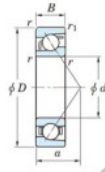

Rillenkugellager einreihig 7010-C-FY-JTEKT - 7010-C-FY-JTEKT

<https://www.123kugellager.ch/kugellager-gehauselager/rillenkugellager/einreihig/7010-c-fy-jtekt>

Boundary dimensions

Single row angular bearing

Bearing No.	Boundary dimensions(mm)						Basic load ratings(kN)		Fatigue load limit(kN)		Limiting factor	
	d	D	B	r(mm)	r1(mm)	Cr	C0r	Cu	C0u	f0	speeds(min-1) Grease Lub.	
7010C FY	50	80	16	1	0.6	32.5	21.9	1.25	15.7	15.7	13000	

PRODUKTMERKMALE

Marke	JTEKT
N° Ean13	3616060641021
Innendurchmesser	50 mm
Innendurchmesser	1.969" inch
Außendurchmesser	80 mm
Außendurchmesser	3.15" inch
Dicke	16 mm
Dicke	0.63" inch
Grenzdrehzahl	13000 rpm
Dynamische Belastung	32.5 kN
Statische Belastung	21.9 kN
Verpackung	1