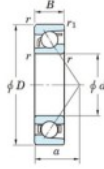

Rillenkugellager einreihig 7309-C-FY-JTEKT - 7309-C-FY-JTEKT

<https://www.123kugellager.ch/kugellager-gehauselager/rillenkugellager/einreihig/7309-c-fy-jtekt>

Boundary dimensions

Single row angular bearing

Bearing No.	Boundary dimensions(mm)					Basic load ratings(kN)		Fatigue load limit(kN)		factor	Limiting speeds(min-1) Grease LUB.
	d	D	B	r1(mm)	r2(mm)	Cr	Cor	Cu	Co		
7309C FY	45	100	25	1.5	1	74	39.7	2.95	13.5		11000