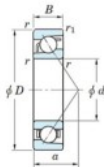

Rillenkugellager einreihig 7208-C-FY-JTEKT - 7208-C-FY-JTEKT

<https://www.123kugellager.ch/kugellager-gehauselager/rillenkugellager/einreihig/7208-c-fy-jtekt>

Boundary dimensions

Single row angular bearing

Bearing No.	Boundary dimensions(mm)					Basic load ratings(kN)		Fatigue load		Limiting	
	d	D	B	r1max	r1min	Cr	CB	Ca	f0	speeds(min-1)	Grease lub.
7208C FY	40	80	18	1.1	0.6	45.4	25.2	1.7	14.2	14000	

PRODUKTMERKMALE

Marke	JTEKT
N° Ean13	3616060640772
Innendurchmesser	40 mm
Außendurchmesser	80 mm
Dicke	18 mm
Grenzdrehzahl	14000 rpm
Dynamische Belastung	45.4 kN
Statische Belastung	25.2 kN
Verpackung	1

kontakt@123kugellager.ch