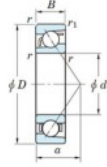

Rillenkugellager einreihig 7206-C-FY-JTEKT - 7206-C-FY-JTEKT

<https://www.123kugellager.ch/kugellager-gehauselager/rillenkugellager/einreihig/7206-c-fy-jtekt>

Boundary dimensions

Single row angular bearing

Bearing No.	Boundary dimensions(mm)						Basic load ratings(kN)		Fatigue load limit(kN)		Limiting speeds(min-1)	
	d	D	B	r	r1	a	Cr	C0r	Cu	10	60	Grease lub.
7206C FY	30	62	16	1	0.6		28.8	14.7	1	14	18000	

PRODUKTMERKMALE

Marke	JTEKT
N° Ean13	3616060640505
Innendurchmesser	30 mm
Innendurchmesser	1.181" inch
Außendurchmesser	62 mm
Außendurchmesser	2.441" inch
Dicke	16 mm
Dicke	0.63" inch
Grenzdrehzahl	18000 rpm
Dynamische Belastung	28.8 kN
Statische Belastung	14.7 kN
Verpackung	1