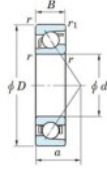

Rillenkugellager einreihig 7320-C-JTEKT - 7320-C-JTEKT

<https://www.123kugellager.ch/kugellager-gehauselager/rillenkugellager/einreihig/7320-c-jtekt>

Boundary dimensions

Single row angular bearing

Bearing No.	Boundary dimensions(mm)					Basic load ratings(kN)		Fatigue load limits(kN)		factor f0	Limiting speeds(min-1) Grease lub.
	a	D	B	r1(min)	r1(max)	Cr	C0r	Cu	C0u		
7320C	100	215	47	3	1.1	278	208	8.5	13.4		4000

PRODUKTMERKMALE

Marke	JTEKT
N° Ean13	3616060639820
Innendurchmesser	100 mm
Außendurchmesser	215 mm
Dicke	47 mm
Grenzdrehzahl	4000 rpm
Dynamische Belastung	278 kN
Statische Belastung	208 kN
Verpackung	1