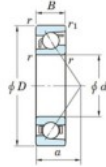

Rillenkugellager einreihig 7315-C-JTEKT - 7315-C-JTEKT

<https://www.123kugellager.ch/kugellager-gehauselager/rillenkugellager/einreihig/7315-c-jtekt>

Boundary dimensions

Single row angular bearing

Bearing No.	Boundary dimensions(mm)					Basic load ratings(kN)		Fatigue load factor		Limiting speeds(min-1) General use
	d	D	B	r1(max)	r1(min)	C _{0r}	C _{0c}	f ₀		
7315C	75	160	37	2.1	1.1	182	113	7.75	13.4	5600

PRODUKTMERKMALE

Marke	JTEKT
N° Ean13	3616060639431
Innendurchmesser	75 mm
Außendurchmesser	160 mm
Dicke	37 mm
Grenzdrehzahl	5600 rpm
Dynamische Belastung	182 kN
Statische Belastung	113 kN
Verpackung	1

kontakt@123kugellager.ch