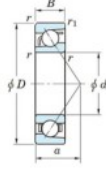

Rillenkugellager einreihig 7213-C-JTEKT - 7213-C-JTEKT

<https://www.123kugellager.ch/kugellager-gehauselager/rillenkugellager/einreihig/7213-c-jtekt>

Boundary dimensions

Single row angular bearing

Bearing No.	Boundary dimensions(mm)					Basic load ratings(kN)		Fatigue load limit(kN)	factor	Limiting speeds(min-1)
	d	D	B	r/mm	r1/mm	Cr	Cor	Cu	f0	Grosser L&E
7213C	65	120	23	1.5	1	95.4	62.6	4.05	14.6	7100

PRODUKTMERKMALE

Marke	JTEKT
N° Ean13	3616060639288
Innendurchmesser	65 mm
Außendurchmesser	120 mm
Dicke	23 mm
Grenzdrehzahl	7100 rpm
Dynamische Belastung	95.4 kN
Statische Belastung	62.6 kN
Verpackung	1