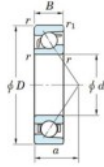

Rillenkugellager einreihig 7308-C-JTEKT - 7308-C-JTEKT

<https://www.123kugellager.ch/kugellager-gehauselager/rillenkugellager/einreihig/7308-c-jtekt>

Boundary dimensions

Single row angular bearing

Bearing No.	Boundary dimensions(mm)						Basic load ratings(kN)		Fatigue load limit(kN)		factor	Limiting speeds(min-1) Grease lub.
	d	D	B	r(max)	r1(max)	r2(max)	Cr	C0r	Ca	C0a		
7308C	40	90	23	1.5	1		65.4	35.3	2.65	13.4		10000

PRODUKTMERKMALE

Marke	JTEKT
N° Ean13	3616060638984
Innendurchmesser	40 mm
Außendurchmesser	90 mm
Dicke	23 mm
Grenzdrehzahl	10000 rpm
Dynamische Belastung	65.4 kN
Statische Belastung	35.3 kN
Verpackung	1