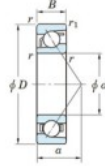

## Rillenkugellager einreihig 7406-JTEKT - 7406-JTEKT

<https://www.123kugellager.ch/kugellager-gehauselager/rillenkugellager/einreihig/7406-jtekt>

Boundary dimensions

Single row angular bearing

Bearing No.	Boundary dimensions(mm)					Basic load ratings(kN)		Fatigue load limit(kN)		factor	Limiting speeds(min-1) Grease lub.
	d	D	B	r(max)	r1(min)	C <sub>r</sub>	C <sub>0r</sub>	C <sub>0</sub>	ED		
7406	30	90	23	1.5	1	63.9	31.6	2.5	-	-	5800

### PRODUKTMERKMALE

Marke	JTEKT
N° Ean13	4549250202858
Innendurchmesser	30 mm
Innendurchmesser	1.181" inch
Außendurchmesser	90 mm
Außendurchmesser	3.543" inch
Dicke	23 mm
Dicke	0.906" inch
Grenzdrehzahl	5800 rpm
Dynamische Belastung	63.9 kN
Statische Belastung	31.6 kN
Verpackung	1