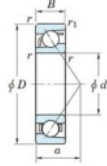

Rillenkugellager einreihig 7206-C-JTEKT - 7206-C-JTEKT

<https://www.123kugellager.ch/kugellager-gehauselager/rillenkugellager/einreihig/7206-c-jtekt>

Boundary dimensions

Single row angular bearing

Bearing No.	Boundary dimensions(mm)					Basic load ratings(kN)		Fatigue load limits(kN)		factor	Limiting speeds(min-1) Grease lub.
	d	D	B	r1(max)	r1(min)	C _r	C _{10P}	C ₉₀	C ₁₀		
7206C	30	62	16	1	0.6	30.4	16	1.1	14	14000	

PRODUKTMERKMALE

Marke	JTEKT
N° Ean13	3616060638823
Innendurchmesser	30 mm
Innendurchmesser	1.181" inch
Außendurchmesser	62 mm
Außendurchmesser	2.441" inch
Dicke	16 mm
Dicke	0.63" inch
Grenzdrehzahl	14000 rpm
Dynamische Belastung	30.4 kN
Statische Belastung	16 kN
Verpackung	1