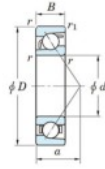

Rillenkugellager einreihig 7405-JTEKT - 7405-JTEKT

<https://www.123kugellager.ch/kugellager-gehauselager/rillenkugellager/einreihig/7405-jtekt>

Boundary dimensions

Single row angular bearing

Bearing No.	Boundary dimensions(mm)					Basic load ratings(kN)		Fatigue load limit(kN)		factor	Limiting speeds(min-1) Grease lub.
	d	D	B	r1(mm)	r1(mm)	Cr	C0r	C0r	C0r		
7405	25	80	21	1.5	1	53.3	25.7	2	-	6500	

PRODUKTMERKMALE

Marke	JTEKT
N° Ean13	3616060638809
Innendurchmesser	25 mm
Außendurchmesser	80 mm
Dicke	21 mm
Grenzdrehzahl	6500 rpm
Dynamische Belastung	53.3 kN
Statische Belastung	25.7 kN
Verpackung	1