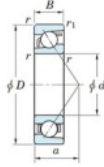

Rillenkugellager einreihig 7305-C-JTEKT - 7305-C-JTEKT

<https://www.123kugellager.ch/kugellager-gehauselager/rillenkugellager/einreihig/7305-c-jtekt>

Boundary dimensions

Single row angular bearing

| Bearing No. | Boundary dimensions(mm) | | | | | | Basic load ratings(kN) | | Fatigue load limit(kN) | | factor | Limiting speeds(min-1) Grease lub. |
|-------------|-------------------------|----|----|--------|---------|---|------------------------|------|------------------------|------|--------|---------------------------------------|
| | d | D | B | r(max) | r1(max) | a | Cr | Cor | Cu | ED | | |
| 7305C | 25 | 62 | 17 | 1.1 | 0.6 | | 35.1 | 16.8 | 1.3 | 12.8 | | 15000 |

PRODUKTMERKMALE

| | |
|----------------------|---------------|
| Marke | JTEKT |
| N° Ean13 | 3616060638786 |
| Innendurchmesser | 25 mm |
| Außendurchmesser | 62 mm |
| Dicke | 17 mm |
| Grenzdrehzahl | 15000 rpm |
| Dynamische Belastung | 35.1 kN |
| Statische Belastung | 16.8 kN |
| Verpackung | 1 |