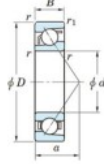

Rillenkugellager einreihig 7205-C-JTEKT - 7205-C-JTEKT

<https://www.123kugellager.ch/kugellager-gehauselager/rillenkugellager/einreihig/7205-c-jtekt>

Boundary dimensions

Single row angular bearing

Bearing No.	Boundary dimensions(mm)					Basic load ratings(kN)		Fatigue load limit(kN)		factor	Limiting speeds(min-1) Grease lub.
	d	D	B	r1(max)	r2(max)	C _r	C ₁₀	C ₉₀	①		
7205C	25	52	15	1	0.6	21.9	11.1	0.77	14		16000

PRODUKTMERKMALE

Marke	JTEKT
N° Ean13	3616060638755
Innendurchmesser	25 mm
Außendurchmesser	52 mm
Dicke	15 mm
Grenzdrehzahl	16000 rpm
Dynamische Belastung	21.9 kN
Statische Belastung	11.1 kN
Verpackung	1