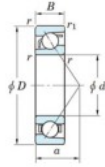

Rillenkugellager einreihig 7202-C-JTEKT - 7202-C-JTEKT

<https://www.123kugellager.ch/kugellager-gehauselager/rillenkugellager/einreihig/7202-c-jtekt>

Boundary dimensions

Single row angular bearing

Bearing No.	Boundary dimensions(mm)						Basic load ratings(kN)		Fatigue load	factor	Limiting
	d	D	B	r(mm)	r1(mm)	r2(mm)	Cr	C0r	Cu	f0	speeds(min-1) Grease lub.
7202C	15	35	11	0.6	0.3	10.8	4.55	0.34	13.3	26000	

PRODUKTMERKMALE

Marke	JTEKT
N° Ean13	3616060638601
Innendurchmesser	15 mm
Außendurchmesser	35 mm
Dicke	11 mm
Grenzdrehzahl	26000 rpm
Dynamische Belastung	10.8 kN
Statische Belastung	4.55 kN
Verpackung	1