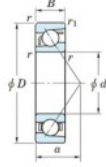

Rillenkugellager einreihig 7300-JTEKT - 7300-JTEKT

<https://www.123kugellager.ch/kugellager-gehauselager/rillenkugellager/einreihig/7300-jtekt>

Boundary dimensions

Single row angular bearing

Bearing No.	Boundary dimensions(mm)						Basic load ratings(kN)		Fatigue load factor		Limiting
	d	D	B	r(mm)	r1(mm)	Cr	Ca	Cu	fu	speeds(min-1) Grease lub.	
7300	10	35	11	0.6	0.3	11.6	4.3	0.34	-	21000	

PRODUKTMERKMALE

Marke	JTEKT
N° Ean13	3616060638533
Innendurchmesser	10 mm
Außendurchmesser	35 mm
Dicke	11 mm
Grenzdrehzahl	21000 rpm
Dynamische Belastung	11.6 kN
Statische Belastung	4.3 kN
Verpackung	1