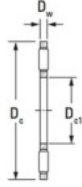

## Axial nadellager NTA-3650-JTEKT - NTA-3650-JTEKT

<https://www.123kugellager.ch/kugellager-gehauselager/nadellager/axial-nadellager/nta-3650-jtekt>

Boundary dimensions

Bearing No.	Boundary dimensions(mm)			Basic load ratings(kN)		Fatigue load limit(kN)	Limiting speeds(min-1)
	Dc1	Dc	Dw	Ca	C0a	Cu	
NTA-3650	57,15	79,375	3,175	37,68	177,04	18,6	5300

### PRODUKTMERKMALE

Marke	JTEKT
N° Ean13	3616060637628
Innendurchmesser	57.15 mm
Außendurchmesser	79.375 mm
Dicke	3.175 mm
Grenzdrehzahl	5300 rpm
Gewicht	30 g
Dynamische Belastung	37.68 kN
Statische Belastung	177.04 kN
Verpackung	1
Standard	Ohne Standard