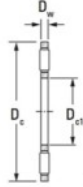

Axial nadellager NTA-2840-JTEKT - NTA-2840-JTEKT

<https://www.123kugellager.ch/kugellager-gehauselager/nadellager/axial-nadellager/nta-2840-jtekt>

Boundary dimensions

Inch series separate type

Bearing No.	Boundary dimensions(mm)			Basic load ratings(kN)		Fatigue load limit(kN)	Limiting speeds(min-1)
	D_c	D_w	D_{c1}	C_a	C_{0a}	C_{01}	
NTA-2840	44.45	63.5	1.984	25.31	137.45	14	6800

PRODUKTMERKMALE

Marke	JTEKT
N° Ean13	3616060637598
Innendurchmesser	44.45 mm
Außendurchmesser	63.5 mm
Dicke	1.984 mm
Grenzdrehzahl	6800 rpm
Dynamische Belastung	25.31 kN
Statische Belastung	137.45 kN
Verpackung	1