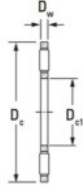

Axial nadellager NTA-1828-JTEKT - NTA-1828-JTEKT

<https://www.123kugellager.ch/kugellager-gehauselager/nadellager/axial-nadellager/nta-1828-jtekt>

Boundary dimensions

Each series separate type

Bearing No.	Boundary dimensions(mm)			Basic load ratings(kN)		Fatigue load limit(kN)	Limiting speeds(min-1)
	Dc1	Dc	Dw	Ca	Ca	Cv	
NTA-1828	28,58	44,45	1,9837	16,68	71,17	7,3	9600

PRODUKTMERKMALE

Marke	JTEKT
N° Ean13	87796002586
Innendurchmesser	28.58 mm
Außendurchmesser	44.45 mm
Dicke	1.984 mm
Grenzdrehzahl	9600 rpm
Gewicht	15 g
Dynamische Belastung	16.68 kN
Statische Belastung	71.17 kN
Verpackung	1