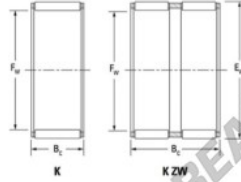

Nadelkränze K80-88-25-FV1-JTEKT - K80-88-25-FV1-JTEKT

<https://www.123kugellager.ch/kugellager-gehauselager/nadellager/nadelkranze/k80-88-25-fv1-jtekt>

Boundary dimensions

Rating of needle roller and cage assemblies

Bearing No.	Boundary dimensions (mm)			Basic load ratings (kN)		Fatigue load	Limiting speeds (min-1)	
	Fw	Fd	Bc	Cy	Clr	Ca	Grease lub.	Oil lub.
K80X88X25FV1	80	88	25	54	121	19.2	3400	5200

PRODUKTMERKMALE

Marke	JTEKT
N° Ean13	3616060636485
Innendurchmesser	80 mm
Außendurchmesser	88 mm
Dicke	25 mm
Grenzdrehzahl	3400 rpm
Dynamische Belastung	54 kN
Statische Belastung	121 kN
Verpackung	1

kontakt@123kugellager.ch