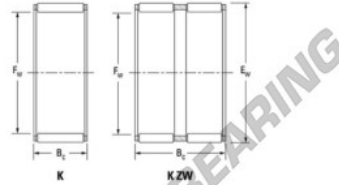

Nadelkränze K75-81-20-F-JTEKT - K75-81-20-F-JTEKT

<https://www.123kugellager.ch/kugellager-gehauselager/nadellager/nadelkranze/k75-81-20-f-jtekt>

Boundary dimensions

Partial Needle roller and cage assemblies

Bearing No.	Boundary dimensions (mm)			Basic load ratings (kN)		Fatigue load limit (kN)		Limiting speeds (min-1)	
	Pw	Ew	Bc	C1	C0r	Cs	Grease lub.	Oil lub.	
K75X81X20F	75	81	20	37.4	90.7	14.5	3600	5500	

PRODUKTMERKMALE

Marke	JTEKT
N° Ean13	3616060636430
Innendurchmesser	75 mm
Außendurchmesser	81 mm
Dicke	20 mm
Grenzdrehzahl	3600 rpm
Dynamische Belastung	37.4 kN
Statische Belastung	90.7 kN
Verpackung	1