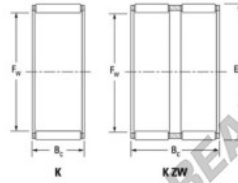

Nadelkränze K70-78-46-ZW-JTEKT - K70-78-46-ZW-JTEKT

<https://www.123kugellager.ch/kugellager-gehauselager/nadellager/nadelkranze/k70-78-46-zw-jtekt>

Boundary dimensions

123 BEARING

Radial needle roller and cage assemblies

Bearing No.	Boundary dimensions(mm)				Basic load ratings(kN)		Fatigue load limit(kN)		Limiting speed(min-1)	
	Pw	Ew	Bc	Cc	Ctr	Cc	Grease lub.	Oil lub.		
K70X78X46ZW	70	78	46	78.4	187	29.5	3900	6000		

PRODUKTMERKMALE

Marke	JTEKT
N° Ean13	3616060636386
Innendurchmesser	70 mm
Außendurchmesser	78 mm
Dicke	46 mm
Grenzdrehzahl	3900 rpm
Dynamische Belastung	78.4 kN
Statische Belastung	187 kN
Verpackung	1

kontakt@123kugellager.ch