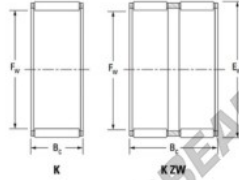

Nadelkränze K55-60-30-FH-JTEKT - K55-60-30-FH-JTEKT

<https://www.123kugellager.ch/kugellager-gehauselager/nadellager/nadelkranze/k55-60-30-fh-jtekt>

Boundary dimensions

Radial needle roller and cage assemblies

Bearing No.	Boundary dimensions(mm)			Basic load ratings(kN)		Fatigue load limit(kN)	Limiting speeds(min-1)	
	Fw	Ew	Bc	Ci	C0i	Ci	Grease lub.	Oil lub.
K55X60X30FH	55	60	30	40.6	103	16.1	4900	7600

PRODUKTMERKMALE

Marke	JTEKT
N° Ean13	3616060636027
Innendurchmesser	55 mm
Außendurchmesser	60 mm
Dicke	30 mm
Grenzdrehzahl	4900 rpm
Dynamische Belastung	40.6 kN
Statische Belastung	103 kN
Verpackung	1

kontakt@123kugellager.ch