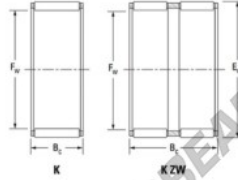

Nadelkränze K55-60-30-FH-JTEKT - K55-60-30-FH-JTEKT

<https://www.123kugellager.ch/kugellager-gehauselager/nadellager/nadelkranze/k55-60-30-fh-jtekt>

Boundary dimensions

Radial needle roller and cage assemblies

Bearing No.	Boundary dimensions(mm)			Basic load ratings(kN)		Fatigue load limit(kN)	Limiting speeds(min-1)	
	Fw	Ew	Bc	Ci	C0i	Ci	Grease lub.	Oil lub.
K55X60X30FH	55	60	30	40.6	103	16.1	4900	7600

PRODUKTMERKMALE

Marke	JTEKT
N° Ean13	3616060636027
Innendurchmesser	55 mm
Außendurchmesser	60 mm
Dicke	30 mm
Grenzdrehzahl	4900 rpm
Dynamische Belastung	40.6 kN
Statische Belastung	103 kN
Verpackung	1

kontakt@123kugellager.ch