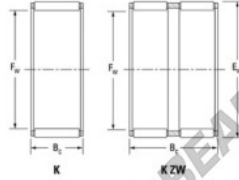

Nadelkränze K55-60-30-FH-JTEKT - K55-60-30-FH-JTEKT

<https://www.123kugellager.ch/kugellager-gehauselager/nadellager/nadelkranze/k55-60-30-fh-jtekt>

Boundary dimensions

Radial needle roller and cage assemblies

Bearing No.	Boundary dimensions(mm)			Basic load ratings(kN)		Fatigue load limit(kN)	Limiting speeds(min-1)	
	Fw	Ew	Bc	Cr	C0r	Cr	Grease lub.	Oil lub.
K55X60X30FH	55	60	30	40.6	103	16.1	4900	7600

PRODUKTMERKMALE

Marke	JTEKT
N° Ean13	3616060636027
Innendurchmesser	55 mm
Außendurchmesser	60 mm
Dicke	30 mm
Grenzdrehzahl	4900 rpm
Dynamische Belastung	40.6 kN
Statische Belastung	103 kN
Verpackung	1

kontakt@123kugellager.ch