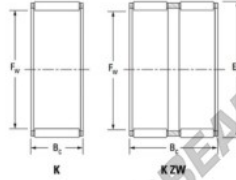

Nadelkränze K55-60-30-FH-JTEKT - K55-60-30-FH-JTEKT

<https://www.123kugellager.ch/kugellager-gehauselager/nadellager/nadelkranze/k55-60-30-fh-jtekt>

Boundary dimensions

Radial needle roller and cage assemblies

Bearing No.	Boundary dimensions(mm)			Basic load ratings(kN)		Fatigue load limit(kN)	Limiting speeds(min-1)	
	Fa	Ea	Bc	Ci	Cii	Ci	Grease lub.	Oil lub.
K55X60X30FH	55	60	30	40.6	103	16.1	4900	7600

PRODUKTMERKMALE

Marke	JTEKT
N° Ean13	3616060636027
Innendurchmesser	55 mm
Außendurchmesser	60 mm
Dicke	30 mm
Grenzdrehzahl	4900 rpm
Dynamische Belastung	40.6 kN
Statische Belastung	103 kN
Verpackung	1

kontakt@123kugellager.ch