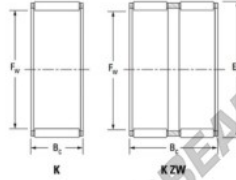

Nadelkränze K55-60-30-FH-JTEKT - K55-60-30-FH-JTEKT

<https://www.123kugellager.ch/kugellager-gehauselager/nadellager/nadelkranze/k55-60-30-fh-jtekt>

Boundary dimensions

Radial needle roller and cage assemblies

Bearing No.	Boundary dimensions(mm)			Basic load ratings(kN)		Fatigue load limit(kN)	Limiting speeds(min-1)	
	Fw	Ew	Bc	Ci	Cii	Ci	Grease lub.	Oil lub.
K55X60X30FH	55	60	30	40.6	103	16.1	4900	7600

PRODUKTMERKMALE

Marke	JTEKT
N° Ean13	3616060636027
Innendurchmesser	55 mm
Außendurchmesser	60 mm
Dicke	30 mm
Grenzdrehzahl	4900 rpm
Dynamische Belastung	40.6 kN
Statische Belastung	103 kN
Verpackung	1

kontakt@123kugellager.ch