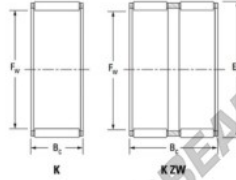

Nadelkränze K55-60-30-FH-JTEKT - K55-60-30-FH-JTEKT

<https://www.123kugellager.ch/kugellager-gehauselager/nadellager/nadelkranze/k55-60-30-fh-jtekt>

Boundary dimensions

Radial needle roller and cage assemblies

Bearing No.	Boundary dimensions(mm)			Basic load ratings(kN)		Fatigue load limit(kN)	Limiting speeds(min-1)	
	Fw	Ew	Bc	Cr	C0r	Cr	Grease lub.	Oil lub.
K55X60X30FH	55	60	30	40.6	103	16.1	4900	7600

PRODUKTMERKMALE

Marke	JTEKT
N° Ean13	3616060636027
Innendurchmesser	55 mm
Außendurchmesser	60 mm
Dicke	30 mm
Grenzdrehzahl	4900 rpm
Dynamische Belastung	40.6 kN
Statische Belastung	103 kN
Verpackung	1

kontakt@123kugellager.ch