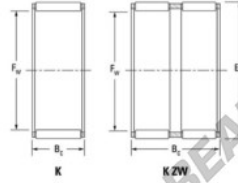

Nadelkränze K45-53-28-H-JTEKT - K45-53-28-H-JTEKT

<https://www.123kugellager.ch/kugellager-gehauselager/nadellager/nadelkranze/k45-53-28-h-jtekt>

Boundary dimensions

Radial needle roller and cage assemblies

Bearing No.	Boundary dimensions(mm)			Basic load ratings(kN)		Fatigue load limit(kN)	Limiting speeds(min ⁻¹)	
	Fw	Fb	Bc	C0	C0*	C0	Grease lub.	Oil lub.
K45X53X28H	45	53	28	49.3	89.2	13.9	6200	9600

PRODUKTMERKMALE

Marke	JTEKT
N° Ean13	3616060635600
Innendurchmesser	45 mm
Außendurchmesser	53 mm
Dicke	28 mm
Grenzdrehzahl	6200 rpm
Dynamische Belastung	49.3 kN
Statische Belastung	89.2 kN
Verpackung	1

kontakt@123kugellager.ch