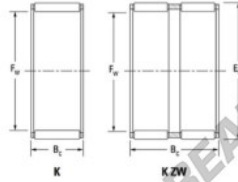

Nadelkränze K45-53-25-H-JTEKT - K45-53-25-H-JTEKT

<https://www.123kugellager.ch/kugellager-gehauselager/nadellager/nadelkranze/k45-53-25-h-jtekt>

Boundary dimensions

Roller needle roller and cage assemblies

Bearing No.	Boundary dimensions(mm)			Basic load ratings(kN)		Fatigue load limit(kN)	Limiting speed(min-1)	
	Pe	Ew	Bc	Cr	Cor	Co	Grease lub.	Oil lub.
K45X53X25H	45	53	24.8	45.9	81.5	12.7	6200	9600

PRODUKTMERKMALE

Marke	JTEKT
N° Ean13	3616060635587
Innendurchmesser	45 mm
Außendurchmesser	53 mm
Dicke	24.8 mm
Grenzdrehzahl	6200 rpm
Dynamische Belastung	45.9 kN
Statische Belastung	81.5 kN
Verpackung	1

kontakt@123kugellager.ch