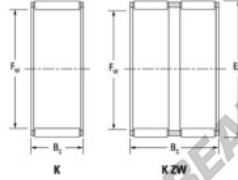

Nadelkränze K45-53-25-H-JTEKT - K45-53-25-H-JTEKT

<https://www.123kugellager.ch/kugellager-gehauselager/nadellager/nadelkranze/k45-53-25-h-jtekt>

Boundary dimensions

Roller needle roller and cage assemblies

Bearing No.	Boundary dimensions(mm)			Basic load ratings(kN)		Fatigue load limit(kN)	Limiting speeds(min-1)	
	Fw	Er	Bc	Cr	Clr	Cl	Grease lub.	Oil lub.
K45X53X25H	45	53	24.8	45.9	81.5	12.7	6200	9600

PRODUKTMERKMALE

Marke	JTEKT
N° Ean13	3616060635587
Innendurchmesser	45 mm
Außendurchmesser	53 mm
Dicke	24.8 mm
Grenzdrehzahl	6200 rpm
Dynamische Belastung	45.9 kN
Statische Belastung	81.5 kN
Verpackung	1

kontakt@123kugellager.ch