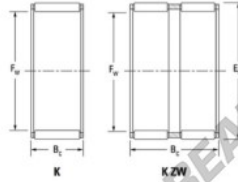

Nadelkränze K45-53-25-H-JTEKT - K45-53-25-H-JTEKT

<https://www.123kugellager.ch/kugellager-gehauselager/nadellager/nadelkranze/k45-53-25-h-jtekt>

Boundary dimensions

Ball, needle roller and cage assemblies

Bearing No.	Boundary dimensions(mm)			Basic load ratings(kN)		Fatigue load limit(kN)	Limiting speeds(min-1)	
	Fw	Ew	Bv	Cr	Cor	Co	Grease lub.	Oil lub.
K45X53X25H	45	53	24.8	45.9	81.5	12.7	6200	9600

PRODUKTMERKMALE

Marke	JTEKT
N° Ean13	3616060635587
Innendurchmesser	45 mm
Außendurchmesser	53 mm
Dicke	24.8 mm
Grenzdrehzahl	6200 rpm
Dynamische Belastung	45.9 kN
Statische Belastung	81.5 kN
Verpackung	1

kontakt@123kugellager.ch