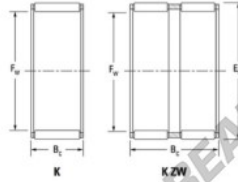

Nadelkränze K45-53-25-H-JTEKT - K45-53-25-H-JTEKT

<https://www.123kugellager.ch/kugellager-gehauselager/nadellager/nadelkranze/k45-53-25-h-jtekt>

Boundary dimensions

Ball needle roller and cage assemblies

Bearing No.	Boundary dimensions (mm)			Basic load ratings (kN)		Fatigue load limit (kN)	Limiting speeds (min-1)	
	Pw	Ew	Bc	Cr	Clr	Cl	Grease lub.	Oil lub.
K45X53X25H	45	53	24.8	45.9	81.5	12.7	6200	9600

PRODUKTMERKMALE

Marke	JTEKT
N° Ean13	3616060635587
Innendurchmesser	45 mm
Außendurchmesser	53 mm
Dicke	24.8 mm
Grenzdrehzahl	6200 rpm
Dynamische Belastung	45.9 kN
Statische Belastung	81.5 kN
Verpackung	1