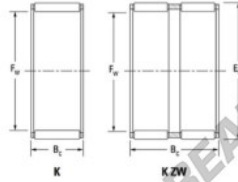

Nadelkränze K45-53-25-H-JTEKT - K45-53-25-H-JTEKT

<https://www.123kugellager.ch/kugellager-gehauselager/nadellager/nadelkranze/k45-53-25-h-jtekt>

Boundary dimensions

Roller needle roller and cage assemblies

Bearing No.	Boundary dimensions(mm)			Basic load ratings(kN)		Fatigue load limit(kN)	Limiting speeds(min-1)	
	Pw	Ew	Bc	Cr	Clr	Cl	Grease lub.	Oil lub.
K45X53X25H	45	53	24.8	45.9	81.5	12.7	6200	9600

PRODUKTMERKMALE

Marke	JTEKT
N° Ean13	3616060635587
Innendurchmesser	45 mm
Außendurchmesser	53 mm
Dicke	24.8 mm
Grenzdrehzahl	6200 rpm
Dynamische Belastung	45.9 kN
Statische Belastung	81.5 kN
Verpackung	1

kontakt@123kugellager.ch