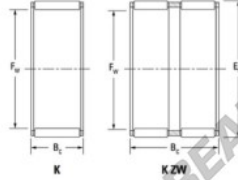

Nadelkränze K45-53-25-H-JTEKT - K45-53-25-H-JTEKT

<https://www.123kugellager.ch/kugellager-gehauselager/nadellager/nadelkranze/k45-53-25-h-jtekt>

Boundary dimensions

Ball, needle roller and cage assemblies

Bearing No.	Boundary dimensions (mm)			Basic load ratings (kN)		Fatigue load limit (kN)	Limiting speeds (min-1)	
	Pw	Ew	Bc	Cr	Clr	Cl	Grease lub.	Oil lub.
K45X53X25H	45	53	24.8	45.9	81.5	12.7	6200	9600

PRODUKTMERKMALE

Marke	JTEKT
N° Ean13	3616060635587
Innendurchmesser	45 mm
Außendurchmesser	53 mm
Dicke	24.8 mm
Grenzdrehzahl	6200 rpm
Dynamische Belastung	45.9 kN
Statische Belastung	81.5 kN
Verpackung	1