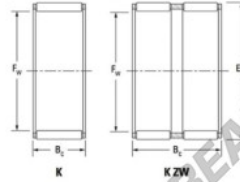

Nadelkränze K41-48-31-HZW-JTEKT - K41-48-31-HZW-JTEKT

<https://www.123kugellager.ch/kugellager-gehauselager/nadellager/nadelkranze/k41-48-31-hzw-jtekt>

Boundary dimensions

Radial needle roller and cage assemblies

Bearing No.	Boundary dimensions(mm)			Basic load ratings(kN)		Fatigue load limit(kN)	Limiting speeds(min-1)	
	Fw	Fa	Bc	Cr	Cor	Cu	Grease lub.	Oil lub.
K41X48X31HZW	41	48	31	38	68.1	10.6	6800	11000

PRODUKTMERKMALE

Marke	JTEKT
N° Ean13	3616060635365
Innendurchmesser	41 mm
Außendurchmesser	48 mm
Dicke	31 mm
Grenzdrehzahl	6800 rpm
Gewicht	70 g
Dynamische Belastung	38 kN
Statische Belastung	68.1 kN
Verpackung	-
Standard	-