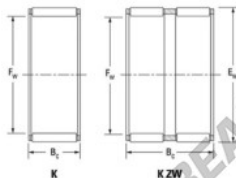

Nadelkränze K35-45-49-HZW-JTEKT - K35-45-49-HZW-JTEKT

<https://www.123kugellager.ch/kugellager-gehauselager/nadellager/nadelkranze/k35-45-49-hzw-jtekt>

Boundary dimensions

Radial needle roller and cage assemblies

Bearing No.	Boundary dimensions (mm)			Basic load ratings (kN)		Fatigue load limit (kN)	Limiting speed (min-1)	
	Fw	Ew	Bc	Cr	Or	Cs	Grease lub.	Oil lub.
K35X45X49HZW	35	45	49	71.8	115	18.1	8400	13000

PRODUKTMERKMALE

Marke	JTEKT
N° Ean13	3616060635044
Innendurchmesser	35 mm
Außendurchmesser	45 mm
Dicke	49 mm
Grenzdrehzahl	8400 rpm
Dynamische Belastung	71.8 kN
Statische Belastung	115 kN
Verpackung	-

kontakt@123kugellager.ch