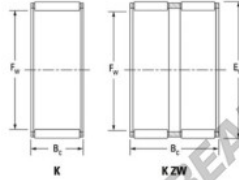

Nadelkränze K32-36-15-F-JTEKT - K32-36-15-F-JTEKT

<https://www.123kugellager.ch/kugellager-gehauselager/nadellager/nadelkranze/k32-36-15-f-jtekt>

Boundary dimensions

Radial needle roller and cage assemblies

Bearing No.	Boundary dimensions (mm)			Basic load ratings (kN)		Fatigue load limit (kN)	Limiting speeds (min-1)	
	Fw	Fw	Bc	Cr	Cr	Cv	Grease lub.	Oil lub.
K32X36X15F	32	36	15	11.6	20.2	3.1	8600	13000

PRODUKTMERKMALE

Marke	JTEKT
N° Ean13	3616060634726
Innendurchmesser	32 mm
Außendurchmesser	36 mm
Dicke	15 mm
Grenzdrehzahl	8600 rpm
Dynamische Belastung	11.6 kN
Statische Belastung	20.2 kN
Verpackung	1

kontakt@123kugellager.ch