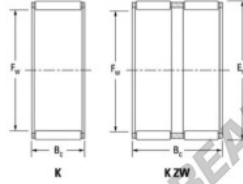

## Nadelkränze K30-35-23-F-JTEKT - K30-35-23-F-JTEKT

<https://www.123kugellager.ch/kugellager-gehauselager/nadellager/nadelkranze/k30-35-23-f-jtekt>

Boundary dimensions

123 BEARING

Radial needle roller and cage assemblies

Bearing No.	Boundary dimensions(mm)			Basic load ratings(kN)			Fatigue load limit(kN)		Limiting speeds(min-1)	
	Fw	Ew	Bc	Cr	Clr	Ce	Gear oil	Oil lub.		
K30X35X23F	30	35	22.8	25.6	46.8	7.4	9300	14000		

### PRODUKTMERKMALE

Marke	JTEKT
N° Ean13	3616060634627
Innendurchmesser	30 mm
Außendurchmesser	35 mm
Dicke	22.8 mm
Grenzdrehzahl	9300 rpm
Dynamische Belastung	25.6 kN
Statische Belastung	46.8 kN
Verpackung	1