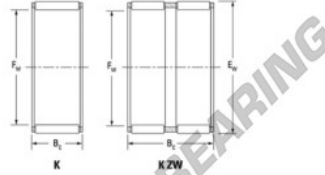

Nadelkränze K28-35-15-H-JTEKT - K28-35-15-H-JTEKT

<https://www.123kugellager.ch/kugellager-gehauselager/nadellager/nadelkranze/k28-35-15-h-jtekt>

Boundary dimensions

Radial needle roller and cage assemblies

Bearing No.	Boundary dimensions (mm)			Basic load ratings (kN)		Fatigue load limit (kN)	Limiting speeds (r1)	
	Fr	Fi	Bc	C1	C0	C1	Grease lub.	Oil lub.
K28X35X15H	28	35	15	19.5	25.6	3.95	10000	16000

PRODUKTMERKMALE

Marke	JTEKT
N° Ean13	3616060634467
Innendurchmesser	28 mm
Innendurchmesser	1.102" inch
Außendurchmesser	35 mm
Außendurchmesser	1.378" inch
Dicke	15 mm
Dicke	0.591" inch
Grenzdrehzahl	10000 rpm
Dynamische Belastung	19.5 kN
Statische Belastung	25.6 kN
Verpackung	1