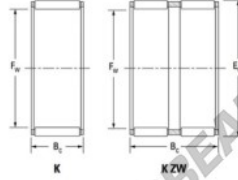

Nadelkränze K25-35-25-H-JTEKT - K25-35-25-H-JTEKT

<https://www.123kugellager.ch/kugellager-gehauselager/nadellager/nadelkranze/k25-35-25-h-jtekt>

Boundary dimensions

Radial needle roller and cage assemblies

Bearing No.	Boundary dimensions(mm)			Basic load ratings(kN)			Fatigue load limit(kN)		Limiting speeds(min-1)	
	Fw	Ev	Bc	Cr	Crk	Ca	Grease lub.	Oil lub.		
K25X35X25H	25	35	25	37.8	46.2	7.25	12000	19000		

PRODUKTMERKMALE

Marke	JTEKT
N° Ean13	3616060634320
Innendurchmesser	25 mm
Außendurchmesser	35 mm
Dicke	25 mm
Grenzdrehzahl	12000 rpm
Dynamische Belastung	37.8 kN
Statische Belastung	46.2 kN
Verpackung	1