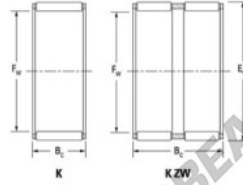

Nadelkränze K25-30-24-H-JTEKT - K25-30-24-H-JTEKT

<https://www.123kugellager.ch/kugellager-gehauselager/nadellager/nadelkranze/k25-30-24-h-jtekt>

Boundary dimensions

Radial needle roller and cage assemblies

Bearing No.	Boundary dimensions(mm)			Basic load ratings(kN)		Fatigue load limit(kN)	Limiting speed(min-1)	
	Fw	Ew	Bc	Cr	Clr	Cu	Grease lub.	Oil lub.
K25X30X24H	25	30	24	24.8	42.4	6.6	11000	17000

PRODUKTMERKMALE

Marke	JTEKT
N° Ean13	3616060634214
Innendurchmesser	25 mm
Außendurchmesser	30 mm
Dicke	24 mm
Grenzdrehzahl	11000 rpm
Dynamische Belastung	24.8 kN
Statische Belastung	42.4 kN
Verpackung	1

kontakt@123kugellager.ch