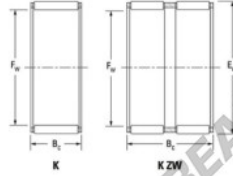

Nadelkränze K24-28-17-H-JTEKT - K24-28-17-H-JTEKT

<https://www.123kugellager.ch/kugellager-gehauselager/nadellager/nadelkranze/k24-28-17-h-jtekt>

Boundary dimensions

Needle roller and cage assemblies

Bearing No.	Boundary dimensions (mm)			Basic load ratings (kN)		Fatigue load limit (kN)	Limiting speed (min-1)	
	F _w	F _w '	B _w	C _r	C _{0r}		Grease lub.	Oil lub.
K24X28X17H	24	28	17	15.4	26.4	4.1	12000	18000

PRODUKTMERKMALE

Marke	JTEKT
N° Ean13	3616060634092
Innendurchmesser	24 mm
Außendurchmesser	28 mm
Dicke	17 mm
Grenzdrehzahl	12000 rpm
Dynamische Belastung	15.4 kN
Statische Belastung	26.4 kN
Verpackung	1