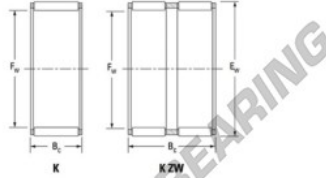

Nadelkränze K24-28-10-H-JTEKT - K24-28-10-H-JTEKT

<https://www.123kugellager.ch/kugellager-gehauselager/nadellager/nadelkranze/k24-28-10-h-jtekt>

Boundary dimensions

Radial needle roller and cage assemblies

Bearing No.	Boundary dimensions (mm)			Basic load ratings (kN)		Fatigue load limit (kN)	Limiting speeds (min-1)	
	E _i	E _o	E	C _r	C _{0r}		C _{0r}	G _{max} lub.
K24X28X10H	24	28	10	9.67	14.6	2.2	12000	18000

PRODUKTMERKMALE

Marke	JTEKT
N° Ean13	3616060634054
Innendurchmesser	24 mm
Außendurchmesser	28 mm
Dicke	10 mm
Grenzdrehzahl	12000 rpm
Dynamische Belastung	9.67 kN
Statische Belastung	14.6 kN
Verpackung	1