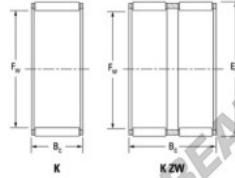

Nadelkränze K23-35-16-H-JTEKT - K23-35-16-H-JTEKT

<https://www.123kugellager.ch/kugellager-gehauselager/nadellager/nadelkranze/k23-35-16-h-jtekt>

Boundary dimensions

Radial needle roller and cage assemblies

Bearing No.	Boundary dimensions(mm)			Basic load ratings(kN)		Fatigue load limit(kN)	Limiting speed(min-1)	
	Fw	Fb	Ew	Cr	Cor	Ca	Grease lub.	Oil lub.
K23X35X16H	23	35	16	25.9	25.1	3.9	14000	21000

PRODUKTMERKMALE

Marke	JTEKT
N° Ean13	3616060634047
Innendurchmesser	23 mm
Außendurchmesser	35 mm
Dicke	16 mm
Grenzdrehzahl	14000 rpm
Dynamische Belastung	25.9 kN
Statische Belastung	25.1 kN
Verpackung	1

kontakt@123kugellager.ch