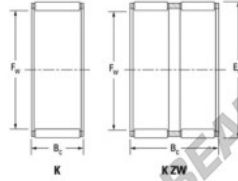

Nadelkränze K16-24-20-JTEKT - K16-24-20-JTEKT

<https://www.123kugellager.ch/kugellager-gehauselager/nadellager/nadelkranze/k16-24-20-jtekt>

Boundary dimensions

Radial needle roller and cage assemblies

Bearing No.	Boundary dimensions(mm)			Basic load ratings(kN)		Fatigue load limit(kN)	Limiting speeds(min-1)	
	Fw	Ew	Bc	C _r	C _{0r}	C _a	Grease lub.	Oil lub.
K16X24X20	16	24	20	20.2	21.4	3.45	20000	30000

PRODUKTMERKMALE

Marke	JTEKT
N° Ean13	3616060633576
Innendurchmesser	16 mm
Außendurchmesser	24 mm
Dicke	20 mm
Grenzdrehzahl	20000 rpm
Dynamische Belastung	20.2 kN
Statische Belastung	21.4 kN
Verpackung	1