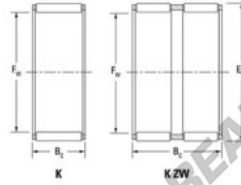

Nadelkränze K15-21-21-H-JTEKT - K15-21-21-H-JTEKT

<https://www.123kugellager.ch/kugellager-gehauselager/nadellager/nadelkranze/k15-21-21-h-jtekt>

Boundary dimensions

Radial needle roller and cage assemblies

Bearing No.	Boundary dimensions(mm)			Basic load ratings(kN)		Fatigue load limit(kN)	Limiting speeds(min-1)	
	Fw	Ew	Bw	C1	C0	Cu	Grease lub.	Oil lub.
K15X21X21H	15	21	21	18	21.7	3.4	14000	21000

PRODUKTMERKMALE

Marke	JTEKT
N° Ean13	3616060633477
Innendurchmesser	15 mm
Außendurchmesser	21 mm
Dicke	21 mm
Grenzdrehzahl	14000 rpm
Dynamische Belastung	18 kN
Statische Belastung	21.7 kN
Verpackung	1

kontakt@123kugellager.ch