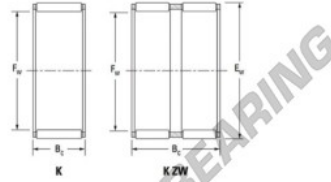

Nadelkränze K4-7-7-TN-JTEKT - K4-7-7-TN-JTEKT

<https://www.123kugellager.ch/kugellager-gehauselager/nadellager/nadelkranze/k4-7-7-tn-jtekt>

Boundary dimensions

Radial/needle roller and cage assemblies

Bearing No.	Boundary dimensions(mm)			Basic load ratings(kN)		Fatigue load limit(kN)	Limiting speed(min-1)	
	Fw	Ew	Bw	C1	C01	C2	Grease lub.	Oil lub.
K4X7X7TN	4	7	7	1.83	1.32	0.2	34000	52000

PRODUKTMERKMALE

Marke	JTEKT
N° Ean13	3616060632937
Innendurchmesser	4 mm
Außendurchmesser	7 mm
Dicke	7 mm
Grenzdrehzahl	34000 rpm
Dynamische Belastung	1.83 kN
Statische Belastung	1.32 kN
Verpackung	1

kontakt@123kugellager.ch